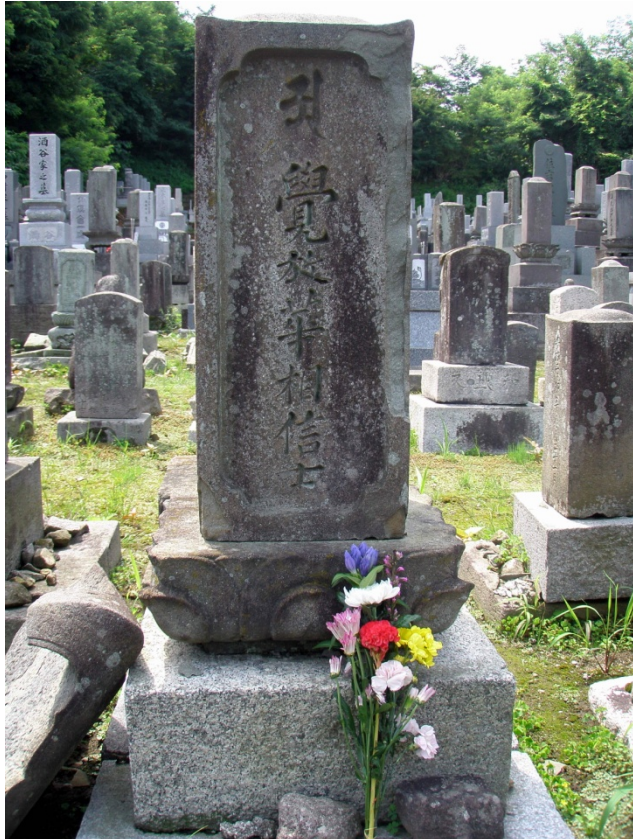

塩飽栗島出身者墓碑①

栗島

? 屋藤四良

2008(平成 20)年 8 月 1 日  
函館市船見町の称名寺境内にて  
皆川 真理子 氏 撮影

塩飽栗島出身者墓碑②

栗島

遠山宗太郎重周

2008(平成 20)年 8 月 1 日  
函館市船見町の称名寺境内にて  
皆川 真理子 氏 撮影

塩飽栗島出身者墓碑③

栗島

岡田熊市郎

2008(平成 20)年 8 月 1 日  
函館市船見町の称名寺境内にて  
皆川 真理子 氏 撮影

塩飽栗島出身者墓碑④

栗島  
丸屋藤助

2008(平成 20)年 8 月 1 日  
函館市船見町の称名寺境内にて  
皆川 真理子 氏 撮影

塩飽栗島出身者墓碑⑤